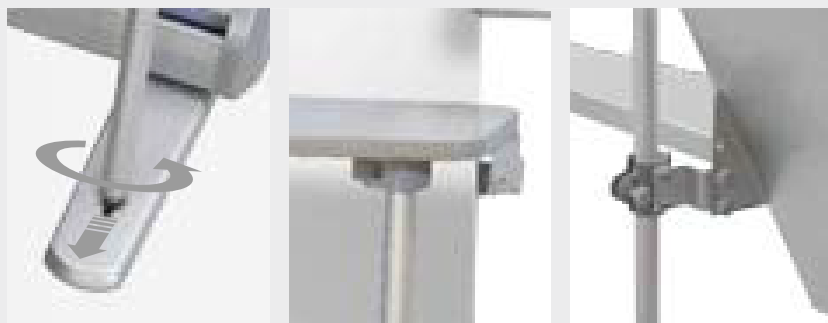

DETALLS TÈCNICS

INFORMACIÓ

Estructura d'alumini platejat, disposa d'un prestatge central per a la visualització d'articles promocionals o per a degustar aperitius a les fires i convencions. A més, disposa de safates de format 2 x A4 per a fullets a cada costat. Inclou bossa de transport de nylon.

Àrea gràfica: 905 x 2060 mm