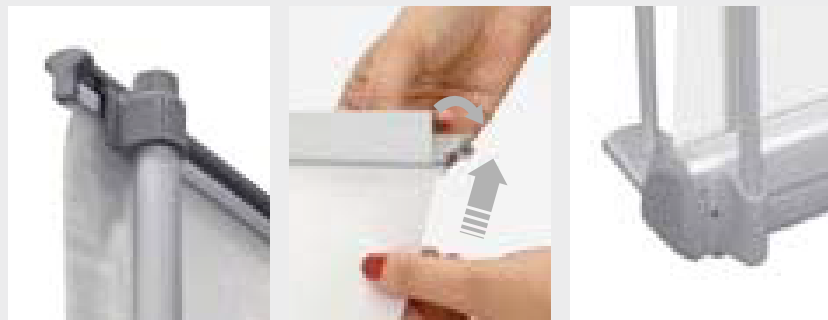

DETALLS TÈCNICS

INFORMACIÓ

Estructura d'alumini platejat, disposa d'un prestatge central per a la visualització d'articles promocionals o per a degustar aperitius a les fires i convencions. A més, disposa de safates de format 2 x A4 per a fullets a cada costat. Inclou bossa de transport de nylon.