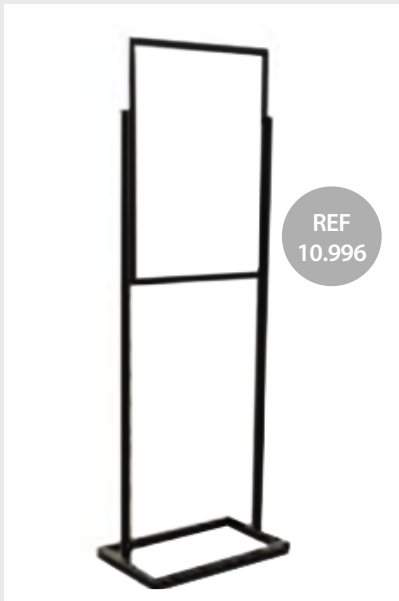

# EXPOSITORS D'ACER

10.996  
10.997

## DETALLS TÈCNICS

REF  
10.996

REF  
10.997

REF  
10.996

REF  
10.997

## INFORMACIÓ

Aquests expositors sòlids estan fabricats en acer i estan pintats de negre, amb dues mides de gràfics diferents. Feu lliscar el cartell per la ranura i disposareu d'un expositor a les zones de més transitades del vostre comerç.