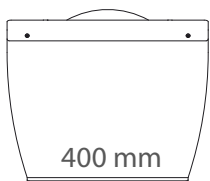

INFORMACIÓN

La parte frontal de este ATRIL tiene la posibilidad de presentar un poster de 500 mm para personalizar el aspecto del atril.