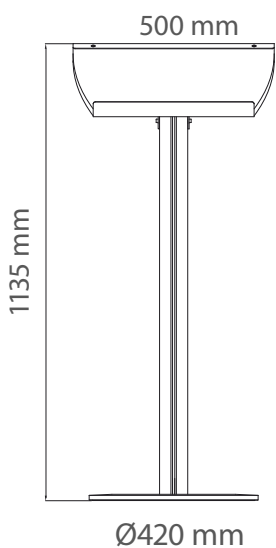

## DETALLES TÉCNICOS

Este atril de aluminio incluye una superficie de lectura blanca inclinada para mantener un libro o notas, ideal para leer mientras está de pie.

La superficie tiene un 19 mm de espesor con un soporte de aluminio y una base circular con diseño moderno.

Tiene un ángulo ajustable para facilitar la lectura.

Fácil de montar sólo con la ayuda de un destornillador.

## INFORMACIÓN

La parte frontal de este ATRIL tiene la posibilidad de presentar un poster de 500 mm para personalizar el aspecto del atril.

Poster ALULON  
Ref: 10571