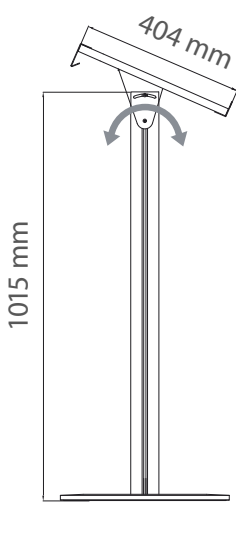

## DETALLES TÉCNICOS

Este atril de aluminio incluye una superficie de lectura blanca inclinada para mantener un libro o notas, ideal para leer mientras está de pie.

La superficie tiene un 19 mm de espesor con un soporte de aluminio y una base circular con diseño moderno.

Tiene un ángulo ajustable para facilitar la lectura.

Fácil de montar sólo con la ayuda de un destornillador.

## INFORMACIÓN

La parte frontal de este ATRIL tiene la posibilidad de presentar un poster de 500 mm para personalizar el aspecto del atril.

Poster ALULON  
Ref: 10571